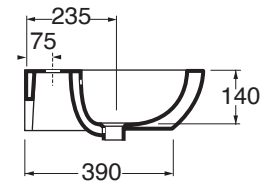

CMLS05547TOM

bassins

code

Lavabo Comoda 55 monotrou suspendu au mur.

Blanc brillant

finitions COLORS 1250°

(Préciser la couleur lors de la commande)

finitions SHINE

(Préciser la couleur lors de la commande)

CMLS05547TOMBI

CMLS05547TOM...

CMLS05547TOM CA/CE/CT...

CMLS05547TOM...

CMLS05547TOM PS/SA/SS...

CM 55x47xh16

plt italie pz. 16 - plt étranger pcs. 26

kg 13,5

Échelle 1:20 dimensions in mm

Disponible pour tous les produits COMODA et pour les prises avec fiches en céramique

Céramique

Bianc brillante

Accessoires:

Codice
code

Codice
code