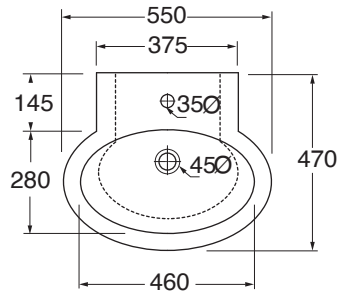

CMLS05547TOM

bassins

code

Lavabo Comoda 55 monotrou suspendu au mur.

Blanc brillant

finitions COLORS 1250°

(Préciser la couleur lors de la commande)

finitions SHINE

(Préciser la couleur lors de la commande)

CMLS05547TOMBI

CMLS05547TOM...

CMLS05547TOM CA/CE/CT...

CMLS05547TOM...

CMLS05547TOM PS/SA/SS...

CM 55x47xh16

plt italie pz. 16 - plt étranger pcs. 26

kg 13,5

Échelle 1:20 dimensions in mm

Disponible pour tous les produits COMODA et pour les prises avec fiches en céramique

Céramique

Bianc brillante

Accessoires:

Codice
code

Codice
code