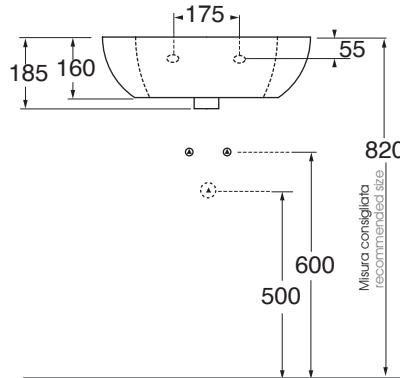

CMLS05547TOM

bassins

code

Lavabo Comoda 55 monotrou suspendu au mur.

Blanc brillant

finitions COLORS 1250°

(Préciser la couleur lors de la commande)

finitions SHINE

(Préciser la couleur lors de la commande)

CMLS05547TOMBI

CMLS05547TOM...

CMLS05547TOM CA/CE/CT...

CMLS05547TOM...

CMLS05547TOM PS/SA/SS...

CM 55x47xh16

plt italie pz. 16 - plt étranger pcs. 26

kg 13,5

Échelle 1:20 dimensions in mm

Disponible pour tous les produits COMODA et pour les prises avec fiches en céramique

Céramique

Bianc brillante

Accessoires:

Codice
code

Codice
code