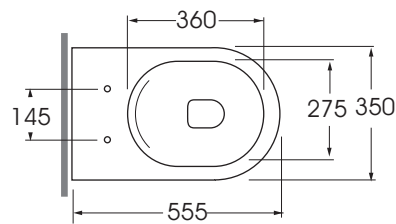

NUVCTTE00000

Easy Clean au sol décalé

code

Toilette Nuvola au sol Easy clean avec évacuation décalée

Blanc brillant

NUVCTTE00000BI

CM 55x35x42

pit italie pz. 12 - pit étranger pcs. 20

kg 27

Tecnologie/technologies:

watersaving

easyclean

scarico traslato

**	RDP		
	mm 355		
	o mm 325		
*	CVT	CVTK	CVTR
	180mm	da 60mm a 150 mm	da 160mm a 220 mm

Échelle 1:20 dimensions in mm

Céramique

code

Courbe technique pour WC DÉCALÉ avec distance murale * (uniquement pour cette collection de 60 à 150 mm)

CVTK

Courbe technique pour WC DÉCALÉ avec distance murale * (uniquement pour cette collection de 160 à 220 mm)

CVTR

Raccord excentrique pour entrée d'eau * (uniquement pour cette collection H435 ou H405mm)

RDP

Courbe technique pour WC standard et monobloc

CVT

FICHE TECHNIQUE n°: 01	DESIGNER: ANGELETTI RUZZA	CODE: NUVCTTE00000	Azzurra sanitari in ceramica S.p.a.	
FORMAT DE LA FEUILLE: A4	ISO	RÉVISION: 03	ÉCHELLE: 1:20	DATE: 21/02/2024
RÈGLEMENTATIONS: CE EN 997 / EN33 / Dop-997 *			via Civita Castellana snc 01030	
"Toutes les mesures respectent les tolérances fournies par les 'DIRECTIVES DE QUALITÉ AZZURRA'."			Castel S. Elia (VT) - ITALY	
			Tel.+39.0761 518155	
			Fax.+39.0761 514560	