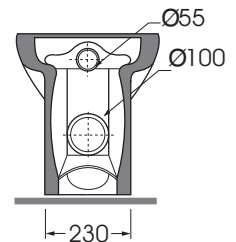

NUVCTTE00000

Easy Clean au sol décalé

code

Toilette Nuvola au sol Easy clean avec évacuation décalée

Blanc brillant

NUVCTTE00000BI

CM 55x35x42

pit italie pz. 12 - pit étranger pcs. 20

kg 27

Tecnologie/technologies:

watersaving

easyclean

scarico traslato

**	RDP		
	mm 355		
	o mm 325		
*	CVT	CVTK	CVTR
	180mm	da 60mm a 150 mm	da 160mm a 220 mm

Échelle 1:20 dimensions in mm

Céramique

code

Courbe technique pour WC DÉCALÉ avec distance murale * (uniquement pour cette collection de 60 à 150 mm)

CVTK

Courbe technique pour WC DÉCALÉ avec distance murale * (uniquement pour cette collection de 160 à 220 mm)

CVTR

Raccord excentrique pour entrée d'eau * (uniquement pour cette collection H435 ou H405mm)

RDP

Courbe technique pour WC standard et monobloc

CVT

FICHE TECHNIQUE n°: 01	DESIGNER: ANGELETTI RUZZA	CODE: NUVCTTE00000	Azzurra sanitari in ceramica S.p.a.	
FORMAT DE LA FEUILLE: A4	ISO	RÉVISION: 03	ÉCHELLE: 1:20	DATE: 21/02/2024
RÈGLEMENTATIONS: CE EN 997 / EN33 / Dop-997 *			via Civita Castellana snc 01030	
"Toutes les mesures respectent les tolérances fournies par les 'DIRECTIVES DE QUALITÉ AZZURRA'."			Castel S. Elia (VT) - ITALY	
			Tel.+39.0761 518155	
			Fax.+39.0761 514560	