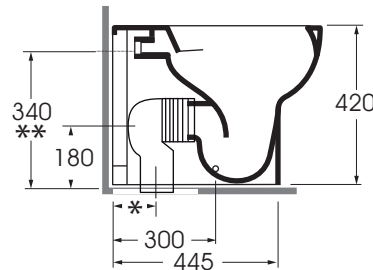

NUVCTTE00000

Easy Clean au sol décalé

code

Toilette Nuvola au sol Easy clean avec évacuation décalée

Blanc brillant

NUVCTTE00000BI

CM 55x35x42

pit italie pz. 12 - pit étranger pcs. 20

kg 27

Tecnologie/technologies:

watersaving

easyclean

scarico traslato

**	RDP		
	mm 355		
	o mm 325		
*	CVT	CVTK	CVTR
	180mm	da 60mm a 150 mm	da 160mm a 220 mm

Échelle 1:20 dimensions in mm

Céramique

code

Courbe technique pour WC DÉCALÉ avec distance murale * (uniquement pour cette collection de 60 à 150 mm)

CVTK

Courbe technique pour WC DÉCALÉ avec distance murale * (uniquement pour cette collection de 160 à 220 mm)

CVTR

Raccord excentrique pour entrée d'eau * (uniquement pour cette collection H435 ou H405mm)

RDP

Courbe technique pour WC standard et monobloc

CVT

FICHE TECHNIQUE n°: 01	DESIGNER: ANGELETTI RUZZA	CODE: NUVCTTE00000	Azzurra sanitari in ceramica S.p.a.	
FORMAT DE LA FEUILLE: A4	ISO	RÉVISION: 03	ÉCHELLE: 1:20	DATE: 21/02/2024
RÈGLEMENTATIONS: CE EN 997 / EN33 / Dop-997 *			via Civita Castellana snc 01030	
"Toutes les mesures respectent les tolérances fournies par les 'DIRECTIVES DE QUALITÉ AZZURRA'."			Castel S. Elia (VT) - ITALY	
			Tel.+39.0761 518155	
			Fax.+39.0761 514560	