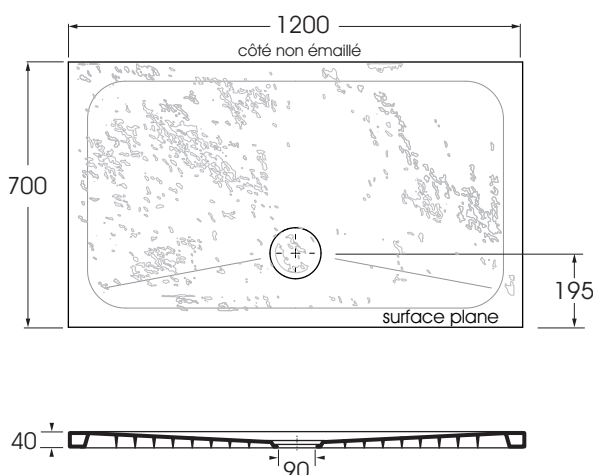

PEPD12007040

bac à douche

code

Bac à douche PIETRACERAMICA h4 cm 120 X 70

PEPD12007040 GE/.BE/..GR/..GA

CM120x70xh4

boîtes 1

kg 28

Échelle 1:20 dimensions in mm

Couleurs disponibles pour tous les produits PIETRACERAMICA et pour le couvercle de bonde en céramique

Pietraceramica

Accessoires:

code

code

Bonde de douche PIETRACERAMICA 1" 1/4 de diamètre (ø 90) avec un bouchon en ABS et comprenant un coude terminal.

SIF/PE GE/.BE/..GR/..GA

Bonde de douche CHROME 1" 1/4 de diamètre (ø 90) avec un bouchon en ABS et incluant un coude terminal.

SIF/FR

FICHE TECHNIQUE n°: 01	DESIGNER: OFFICINA AZZURRA	CODE: PEPD12007040	Azzurra sanitari in ceramica S.p.a. via Civita Castellana snc 01030 Castel S.Elia (VT) - ITALY Tel.+39.0761 518155 Fax.+39.0761 514560	
FORMAT DE LA FEUILLE:	ISO	RÉVISION: 01	ÉCHELLE: 1:20	DATE 12/01/2024
RÈGLEMENTATIONS: CE EN 14527 / EN251 / Dop-14527				
"Toutes les mesures respectent les tolérances fournies par les 'DIRECTIVES DE QUALITÉ AZZURRA'".				