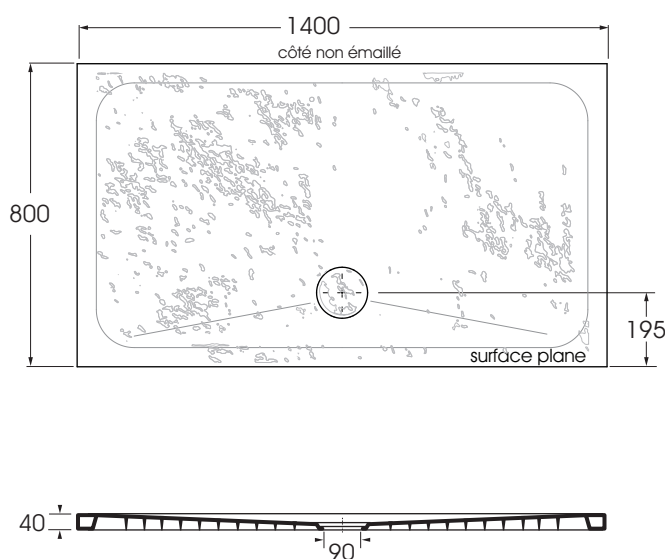

PEPD14008040

bac à douche

code

Piatto doccia PIETRACERAMICA h4 cm 140 X 80

PEPD14008040 GE/..BE/..GR/..GA

CM140x80xh4

boîtes 1

kg 36,5

Échelle 1:20 dimensions in mm

Couleurs disponibles pour tous les produits PIETRACERAMICA et pour le couvercle de bonde en céramique

Pietraceramica

Accessoires:

code

code

Bonde de douche PIETRACERAMICA 1" 1/4 de diamètre (ø 90) avec un bouchon en ABS et comprenant un coude terminal.

SIF/PE GE/..BE/..GR/..GA

Bonde de douche CHROME 1" 1/4 de diamètre (ø 90) avec un bouchon en ABS et incluant un coude terminal.

SIF/FR

FICHE TECHNIQUE n°: 01	DESIGNER: OFFICINA AZZURRA	CODE: PEPD14008040	Azzurra sanitari in ceramica S.p.a. via Civita Castellana snc 01030 Castel S.Elia (VT) - ITALY Tel.+39.0761 518155 Fax.+39.0761 514560	
FORMAT DE LA FEUILLE:	ISO	RÉVISION: 01	ÉCHELLE: 1:20	DATE 12/01/2024
RÈGLEMENTATIONS: CE EN 14527 / EN251 / Dop-14527				
"Toutes les mesures respectent les tolérances fournies par les 'DIRECTIVES DE QUALITÉ AZZURRA'".				