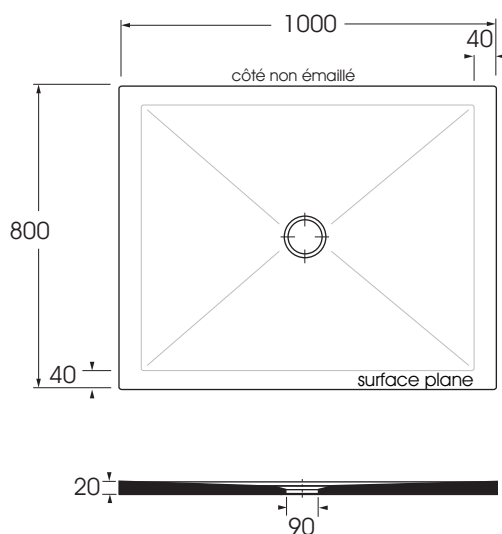

SDPD10008020

bac à douche

code

Bac à douche SoloDue H2 cm 100 X 80.

Coton

SDPD10008020CT

finitions COLORS 1250°

SDPD10008020...

(Spécifier la couleur au moment de la commande)

SDPD10008020 PS/SA/SS

CM 100x80xh2

boîtes 1

kg 27

Échelle 1:20 dimensions in mm

- Couleurs disponibles pour tous les produits SOLODUE et pour le couvercle de la bonde

COLORS 1250°

Le malteceramiche®

SHINE

Bonde de douche 1" 1/4 de diamètre (ø 90) avec un bouchon COLORÉ : COLORS 1250° / Les mortiers céramiques / SHINE

SIF/H2C

Bonde de douche 1" 1/4 de diamètre (ø 90) avec un bouchon CHROMÉ SIF/H2