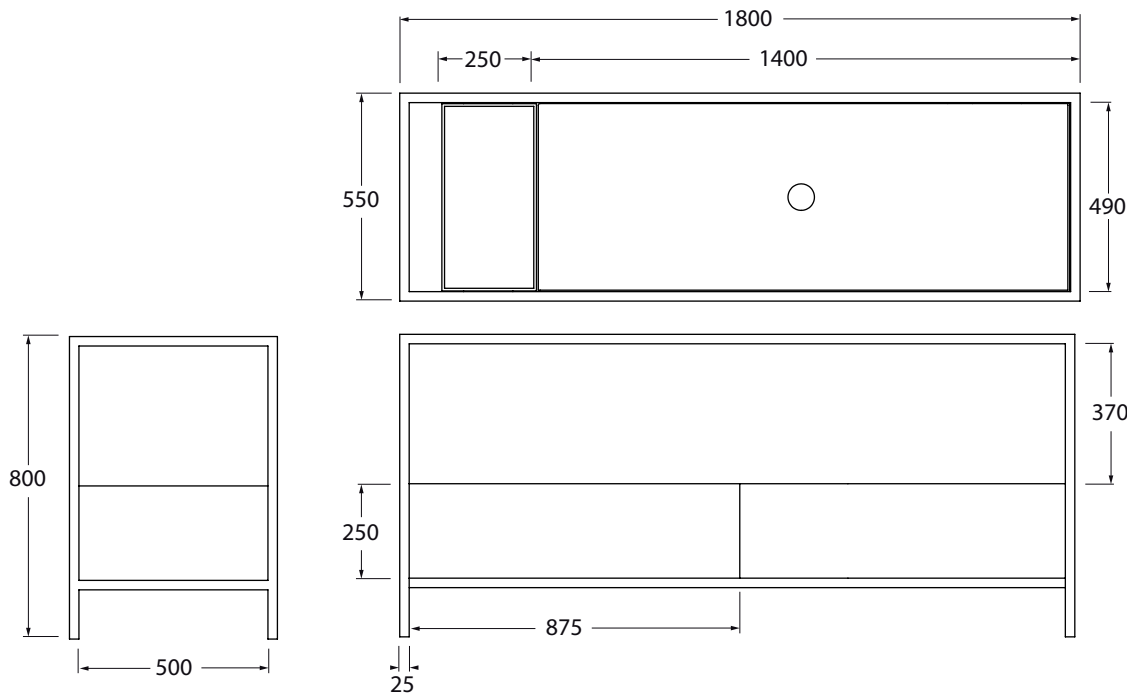

STAND

AZZURRA®

STA 180 02

code

Structure au sol STAND de 180 cm en métal peint, complète avec une étagère 'misura' de 140 cm avec trou central, plan en bois pour objets et meuble en chêne avec 2 tiroirs intégrés.

blanc mat STA 180B 02
anthracite STA 180G 02

Étagère MISURA disponible dans toutes les variantes 'COLORS 1250°' et 'Shine'

Structure au sol STAND de 180 cm en métal peint, complète avec une étagère 'misura' de 140 cm avec trou central, plan en bois pour objets et meuble blanc avec 2 tiroirs et porte-serviettes intégré.

blanc mat STA 180BB 02
anthracite STA 180GB 02

Cm 180x55xh80

plf italie pz. - plf étranger pcs.

kg 89,5

Échelle 1:20 dimensions in mm

Gamme de couleurs disponible pour l'étagère 'MISURA'.

COLORS 1250°

SHINE

Gamme de couleurs disponible pour l'ÉTAGÈRE INFÉRIEURE.

Gamme de couleurs disponible pour la STRUCTURE.

FICHE TECHNIQUE n°: 01	DESIGNER: STUDIO STORAGE	CODE: STA 180 02	Azzurra sanitari in ceramica S.p.a. via Civita Castellana snc 01030 Castel S.Elia (VT) - ITALY Tel.+39.0761 518155 Fax.+39.0761 514560	
FORMAT DE LA FEUILLE:	ISO	RÉVISION: 01	ÉCHELLE: 1:20	DATE 18/01/2024
RÈGLEMENTATIONS: CE				
"Toutes les mesures respectent les tolérances fournies par les 'DIRECTIVES DE QUALITÉ AZZURRA'".				