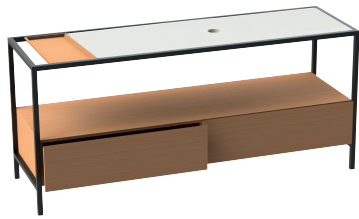

STAND

AZZURRA®

STA 180 02

code

Structure au sol STAND de 180 cm en métal peint, complète avec une étagère 'misura' de 140 cm avec trou central, plan en bois pour objets et meuble en chêne avec 2 tiroirs intégrés.

blanc mat STA 180B 02
anthracite STA 180G 02

Étagère MISURA disponible dans toutes les variantes 'COLORS 1250°' et 'Shine'

Structure au sol STAND de 180 cm en métal peint, complète avec une étagère 'misura' de 140 cm avec trou central, plan en bois pour objets et meuble blanc avec 2 tiroirs et porte-serviettes intégré.

blanc mat STA 180BB 02
anthracite STA 180GB 02

Cm 180x55xh80

plf italie pz. - plf étranger pcs.

kg 89,5

Échelle 1:20 dimensions in mm

Gamme de couleurs disponible pour l'étagère 'MISURA'.

COLORS 1250°

SHINE