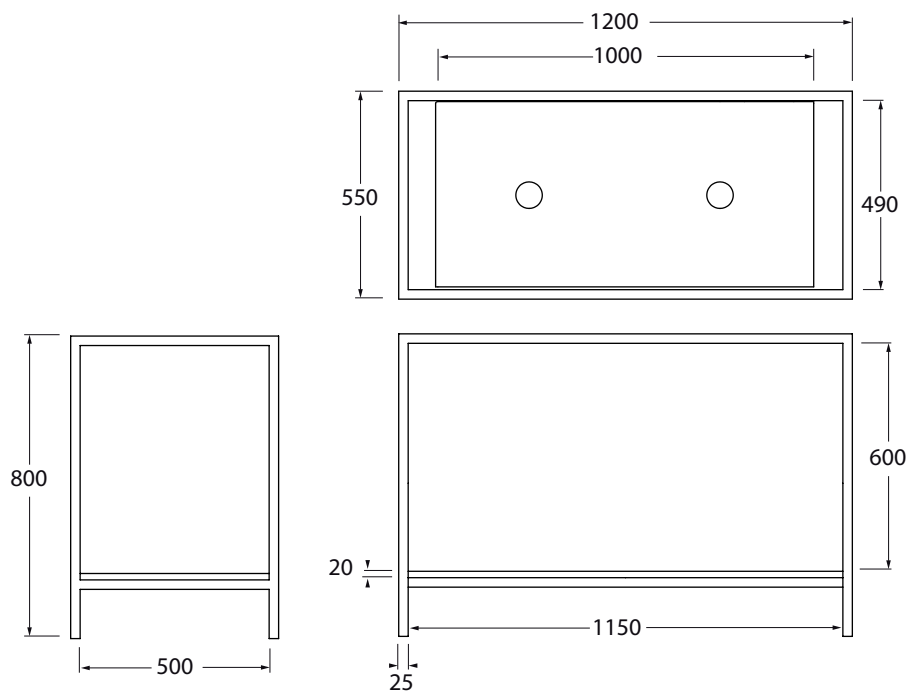

STP 120 03

code

Structure au sol STAND de 120 cm en métal peint, complète avec une étagère 'misura' de 100 cm avec 2 trous, et un plan en chêne intégré.

blanc mat ..... STP 120B 03  
anthracite ..... STP 120G 03

Étagère MISURA disponible dans toutes les variantes 'COLORS 1250°' et 'Shine'

Structure au sol STAND de 120 cm en métal peint, complète avec une étagère 'misura' de 100 cm avec 2 trous, et un plan blanc intégré.

blanc mat ..... STP 120BB 03  
anthracite ..... STP 120GB 03

Cm 120x55x80

pl't italie pz. - pl't étranger pcs.

kg 63

Échelle 1:20 dimensions in mm

Gamme de couleurs disponible pour l'étagère 'MISURA'.

COLORS 1250°

SHINE

Gamme de couleurs disponible pour l'ÉTAGÈRE INFÉRIEURE.

Gamme de couleurs disponible pour la STRUCTURE.

FICHE TECHNIQUE n°: <b>01</b>	DESIGNER: <b>STUDIO STORAGE</b>	CODE: <b>STP 120 03</b>	Azzurra sanitari in ceramica S.p.a. via Civita Castellana snc 01030 Castel S.Elia (VT) - ITALY Tel.+39.0761 518155 Fax.+39.0761 514560	
FORMAT DE LA FEUILLE:	ISO	RÉVISION: <b>01</b>	ÉCHELLE: <b>1:20</b>	DATE <b>18/01/2024</b>
RÈGLEMENTATIONS: <b>CE</b>				
"Toutes les mesures respectent les tolérances fournies par les 'DIRECTIVES DE QUALITÉ AZZURRA'.				