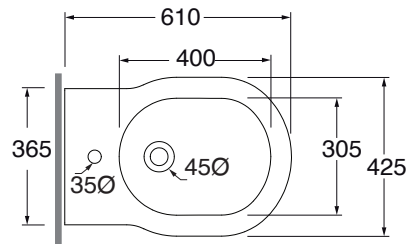

XLBIT000000M

sanitaires au sol

code

Bidet XL au sol monotrou

Blanc brillant

XLBIT000000MBI

CM 61x42,5x48,5

plât italie pz. 8 - plât étrange pcs. 12

kg 28

Échelle 1:20 dimensions in mm

Céramique

Blanc brillant

Accessoires:

code

Bonde automatique avec trop-plein

PILTR

kg 0,5

FICHE TECHNIQUE n°: 01	DESIGNER: OFFICINA AZZURRA	CODE: XLBIT000000M	Azzurra sanitari in ceramica S.p.a. via Civita Castellana snc 01030 Castel S.Elia (VT) - ITALY Tel.+39.0761 518155 Fax.+39.0761 514560	
FORMAT DE LA FEUILLE:	RÉVISION: 01	ÉCHELLE: 1:20	DATE: 8/01/2024	
RÈGLEMENTATIONS: CE EN 14528 / EN35 / Dop-14528				
"Toutes les mesures respectent les tolérances fournies par les 'DIRECTIVES DE QUALITÉ AZZURRA'".				