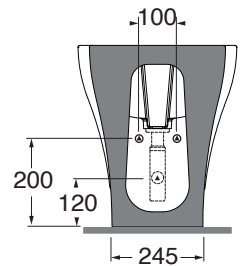

XLBIT000000M

sanitaires au sol

code

Bidet XL au sol monotrou

Blanc brillant

XLBIT000000MBI

CM 61x42,5x48,5

plât italie pz. 8 - plât étrange pcs. 12

kg 28

Échelle 1:20 dimensions in mm

Céramique

Blanc brillant

Accessoires:

code

Bonde automatique avec trop-plein

PILTR