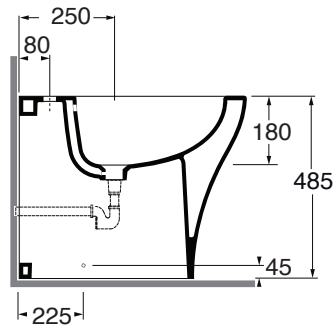

XLBIT000000M

sanitaires au sol

code

Bidet XL au sol monotrou

Blanc brillant

XLBIT000000MBI

CM 61x42,5x48,5

plât italie pz. 8 - plât étrange pcs. 12

kg 28

Échelle 1:20 dimensions in mm

Céramique

Blanc brillant

Accessoires:

code

Bonde automatique avec trop-plein

PILTR

kg 0,5

FICHE TECHNIQUE n°: 01	DESIGNER: OFFICINA AZZURRA	CODE: XLBIT000000M	Azzurra sanitari in ceramica S.p.a. via Civita Castellana snc 01030 Castel S.Elia (VT) - ITALY Tel.+39.0761 518155 Fax.+39.0761 514560	
FORMAT DE LA FEUILLE:	RÉVISION: 01	ÉCHELLE: 1:20	DATE: 8/01/2024	
RÈGLEMENTATIONS: CE EN 14528 / EN35 / Dop-14528				
"Toutes les mesures respectent les tolérances fournies par les 'DIRECTIVES DE QUALITÉ AZZURRA'".				